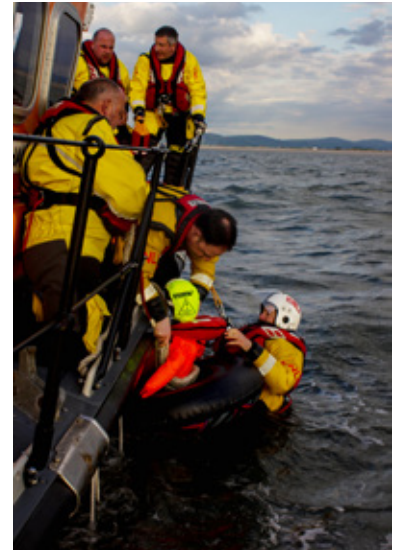

HOMBRE AL MAR * HAM (Hombre a la deriva)

Es vital que se realicen simulacros efectivos de HAM con los miembros de la tripulación en todos los barcos; estos maniqués han demostrado ser una herramienta vital para lograrlo. Este maniquí puede flotar en cualquier ángulo entre la vertical y la horizontal simplemente moviendo las piezas de espuma entre los bolsillos del pecho y las piernas, un proceso que lleva unos segundos.

CODIGO	DESCRIPCION	PESO	ALTURA	NUMERO DE ID OTAN
RLNW20MO	YOUTH	20Kg	1.3m	NA
RLNWMO	ADULT	40Kg	1.8m	0472-99-7837372