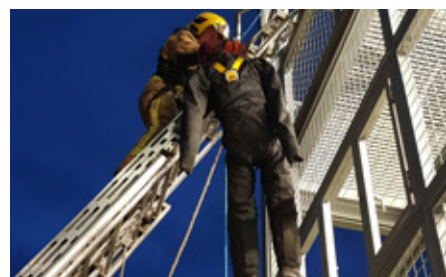

MANIQUÍES DE ENTRENAMIENTO PARA LOS BOMBEROS

ENTRENAMIENTO TÉCNICO PARA LOS BOMBEROS PROFESIONALES QUE SALVAN VIDAS

Los maniqués Ruth Lee son utilizados en todo el mundo por bomberos profesionales y escuadrones de rescate. Son lo suficientemente resistentes para el servicio de bomberos así como militares, y son proporcionados con peso para ser anatómicamente correctos, para un entrenamiento más realista.

POSIBILIDADES DE TRABAJO

Nuestro maniquí más vendido y comúnmente conocido como el "Drill Dummy". Es ideal para una variedad de escenarios de entrenamiento que incluyen: espacio confinado, búsqueda y rescate urbano (USAR), colisión de tránsito (RTC), CBRN y ejercicios generales de manejo.

HOMBRE AL MAR * HAM (Hombre a la deriva)

Es vital que se realicen simulacros efectivos de HAM con los miembros de la tripulación en todos los barcos; estos maniqués han demostrado ser una herramienta vital para lograrlo. Este maniquí puede flotar en cualquier ángulo entre la vertical y la horizontal simplemente moviendo las piezas de espuma entre los bolsillos del pecho y las piernas, un proceso que lleva unos segundos.