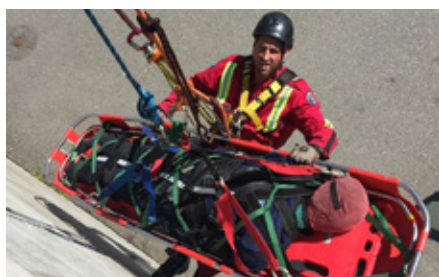

MANIQUÍES DE ENTRENAMIENTO PARA LOS BOMBEROS

ENTRENAMIENTO TÉCNICO PARA LOS BOMBEROS PROFESIONALES QUE SALVAN VIDAS

Los maniqués Ruth Lee son utilizados en todo el mundo por bomberos profesionales y escuadrones de rescate. Son lo suficientemente resistentes para el servicio de bomberos así como militares, y son proporcionados con peso para ser anatómicamente correctos, para un entrenamiento más realista.

POSIBILIDADES DE TRABAJO

Nuestro maniquí más vendido y comúnmente conocido como el "Drill Dummy". Es ideal para una variedad de escenarios de entrenamiento que incluyen: espacio confinado, búsqueda y rescate urbano (USAR), colisión de tránsito (RTC), CBRN y ejercicios generales de manejo.

HOMBRE AL MAR * HAM (Hombre a la deriva)

Es vital que se realicen simulacros efectivos de HAM con los miembros de la tripulación en todos los barcos; estos maniqués han demostrado ser una herramienta vital para lograrlo. Este maniquí puede flotar en cualquier ángulo entre la vertical y la horizontal simplemente moviendo las piezas de espuma entre los bolsillos del pecho y las piernas, un proceso que lleva unos segundos.