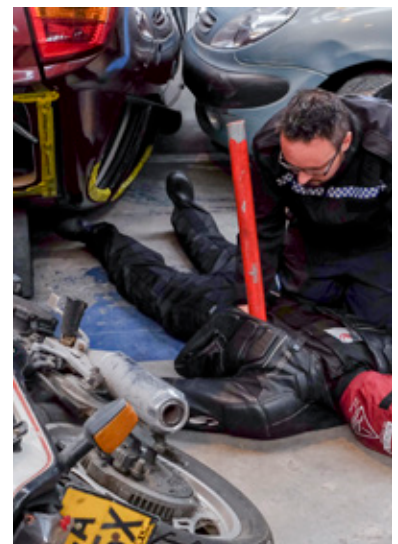

MULTI TRAUMA

Uno de nuestros maniqués más interesantes puede ser utilizado para simular daños corporales, o perdida parcial o total de la extremidad. Es una excelente opción para la capacitación tipo USAR y RTC (Colisión en tránsito) y ayuda a promover el cuidado adecuado de los heridos. Después de todo si se maneja incorrectamente, podría perder un brazo.

CODIGO	DESCRIPCION	PESO	ALTURA	NUMERO DE ID OTAN
RLN30MT	30Kg ADULT	30Kg	1.8m	4210-99-2547551
RLN50MT	50Kg ADULT	50Kg	1.8m	NA
RLN70MT	70Kg ADULT	70Kg	1.8m	NA